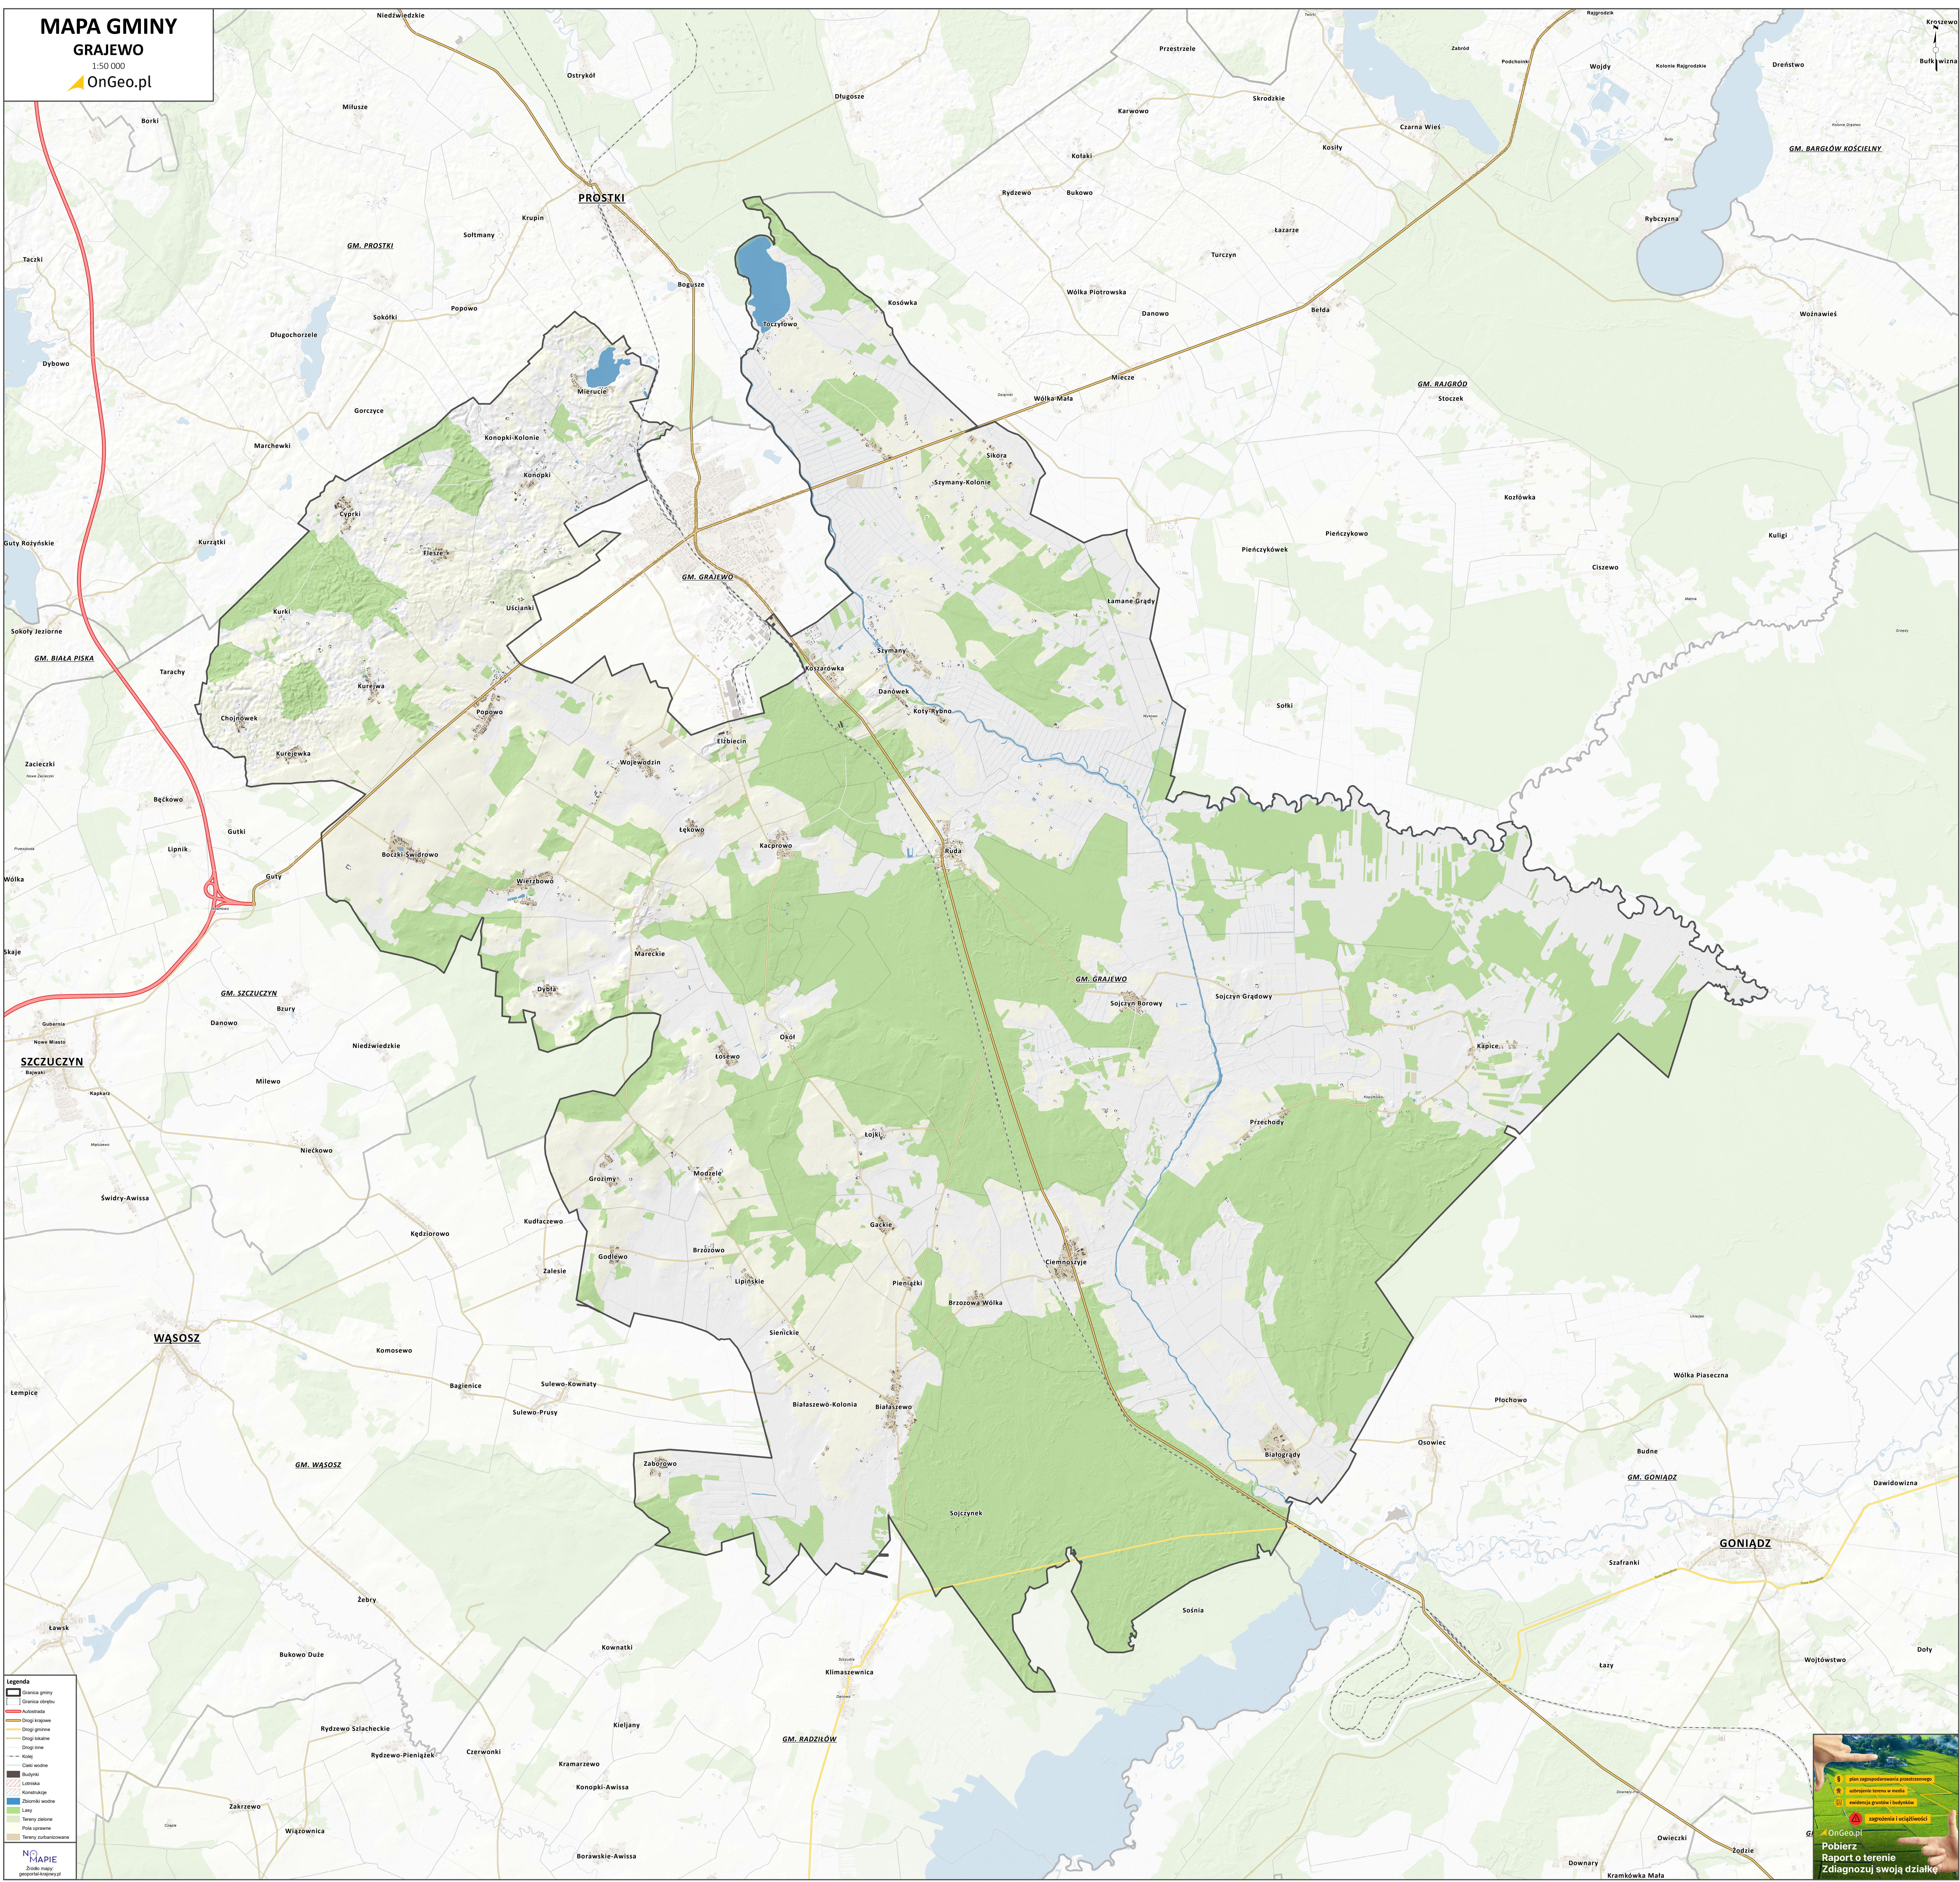

MAPA GMINY GRAJEWO

1:50 000

Pobierz
Raport o terenie
Zdiagnozuj swoją działkę

- plan zagospodarowania przestrzennego
- użytkownika terenu w wodzie
- ocena granic i budynków
- zagrożenia i uciążliwości